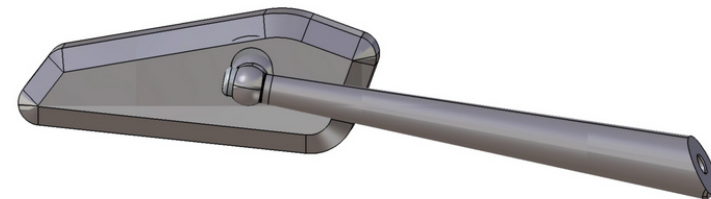

**rizoma**

PART NUMBER:

**BS022**

NAME:

**Specchietto Circuit 743**  
*Mirror Circuit 743*

SPARE PARTS - RICAMBI CLIENTE - ERSATZTEILE  
PIEZAS DE REPUESTO - PECAS SOBRESSALENTES

Porta vetro completo  
*Complete Mirror-Body*