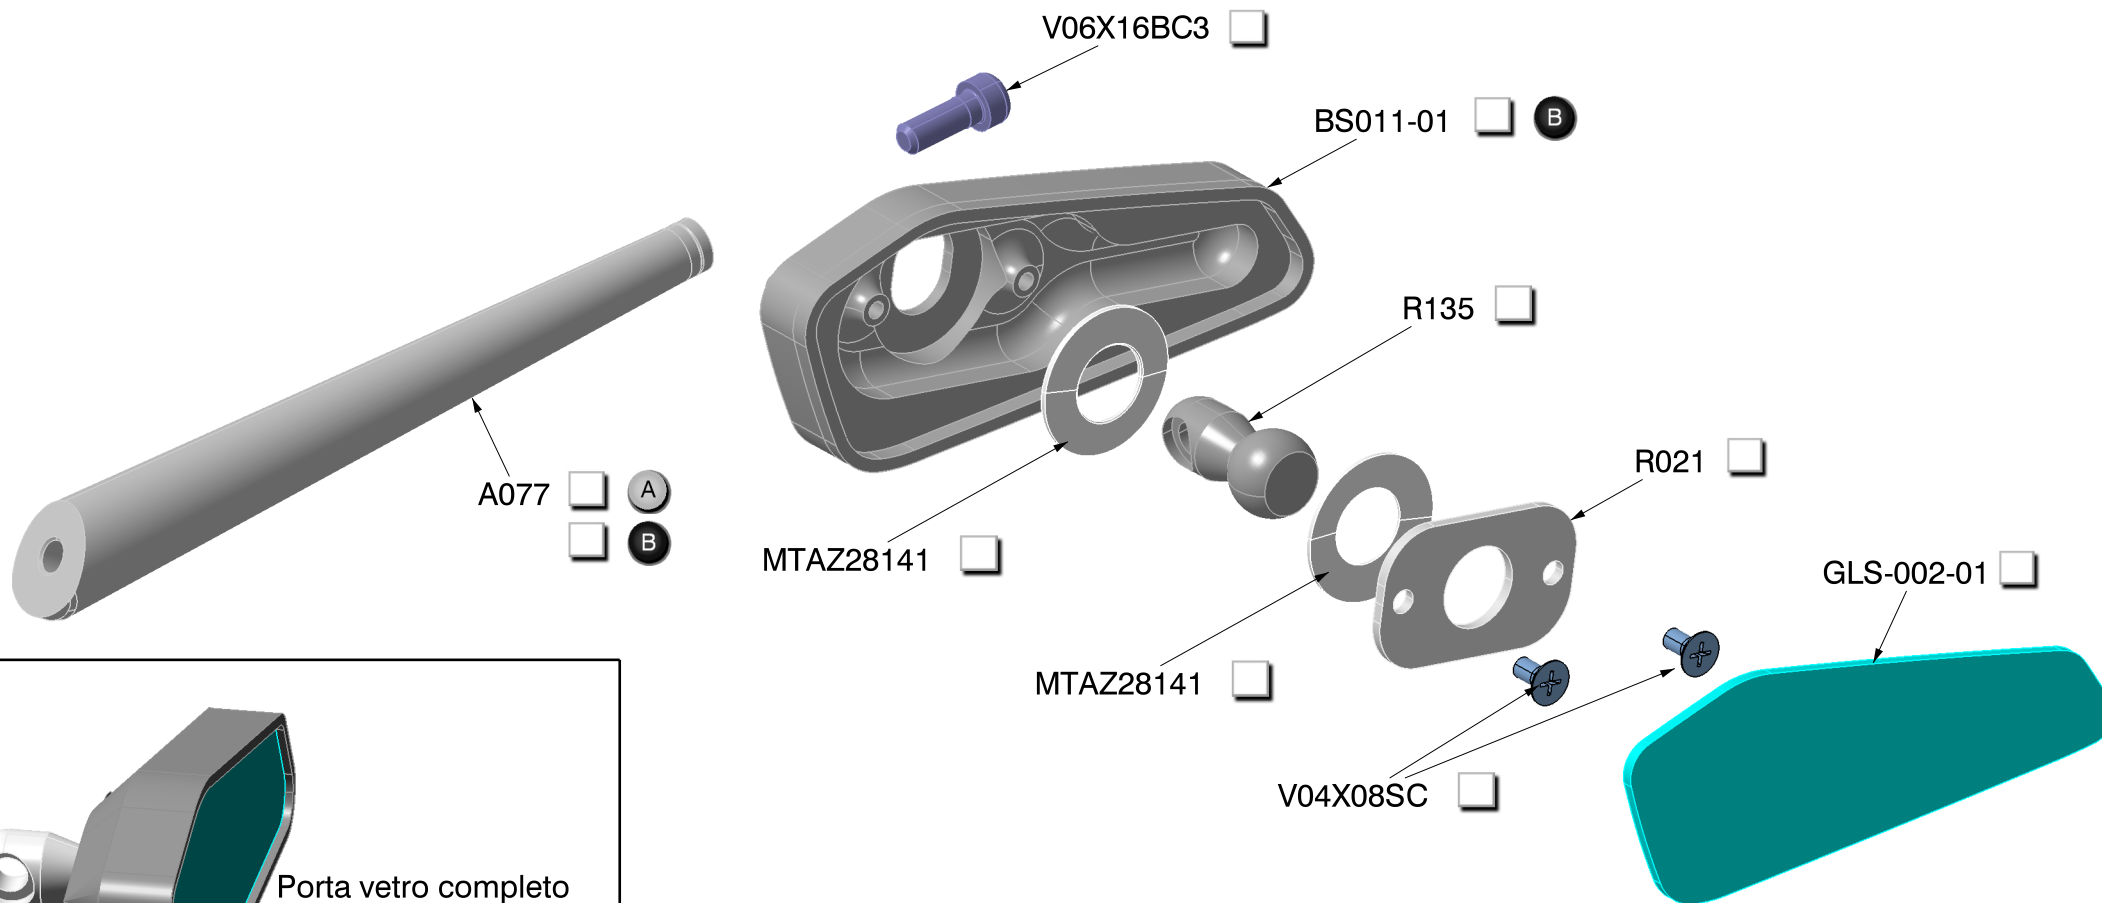

**rizoma**

PART NUMBER:

**BS022**

NAME:

**Specchietto Circuit 743**  
*Mirror Circuit 743*

SPARE PARTS - RICAMBI CLIENTE - ERSATZTEILE  
PIEZAS DE REPUESTO - PECAS SOBRESSALENTES

Porta vetro completo  
*Complete Mirror-Body*

**BS022-01-KT**  B